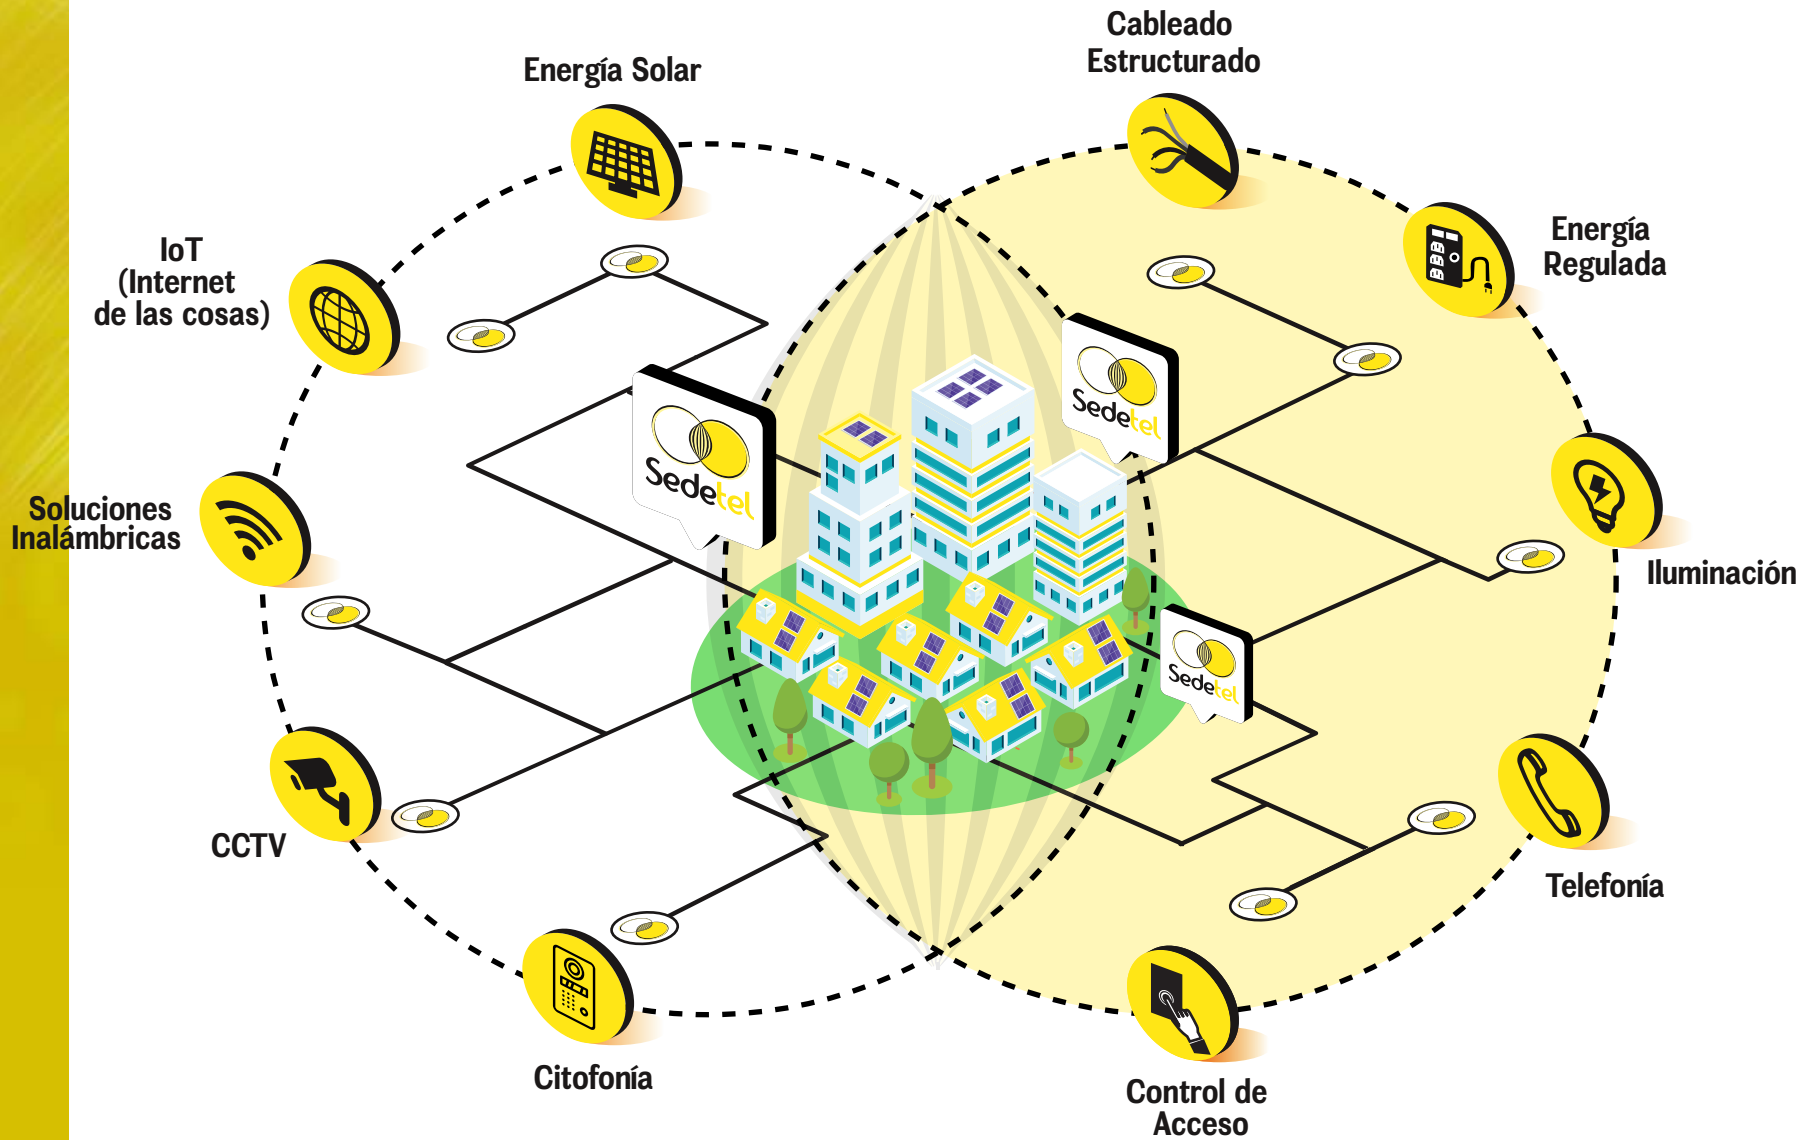

Sedotel

*Total Conectividad en
sus Telecomunicaciones*

PORTAFOLIO 2018

Contenido :

■ ■ Quiénes Somos	3
■ ■ Qué Hacemos	4
■ ■ Cableado Estructurado	5
■ ■ Energía Regulada	6
■ ■ Iluminación	7
■ ■ Control de Acceso	8
■ ■ Citofonía	9
■ ■ CCTV	10
■ ■ Soluciones Inalámbricas	11
■ ■ Nuevos Servicios	12
■ ■ Diseñamos y Mantenemos	14
■ ■ Contáctanos	15

Dada la creciente demanda global por innovar y mantener a la vanguardia, estamos ampliando nuestro portafolio de productos con el único objetivo de llegar a una integración de **Total Conectividad**.

Contamos con alianzas comerciales de los mejores y más confiables fabricantes y proveedores del mercado.

*Total Conectividad en
susTelecomunicaciones*

Qué Hacemos

Cableado Estructurado

- ✓ A la hora de interconectar, es necesario contar con una estructura de cableado ordenada que garantice el **alto desempeño** y **total estabilidad** en la red de los equipos activos. Nos encargamos de diseñar el mejor tendido con un mínimo de visibilidad al usuario y una alta capacidad de transferencia de datos.

Espera el diseño de la verdadera **CONECTIVIDAD TOTAL** que integre la esencia de **SEDETEL** con la comodidad, la tecnología y el estilo.

Nuevos Servicios

✓ **Energía Solar**

Siguiendo la misión y visión empresarial enfocada en la **sostenibilidad**, estamos en la implementación de una solución integral que tenga la facultad de soportar todos los equipos y servicios previamente mencionados.